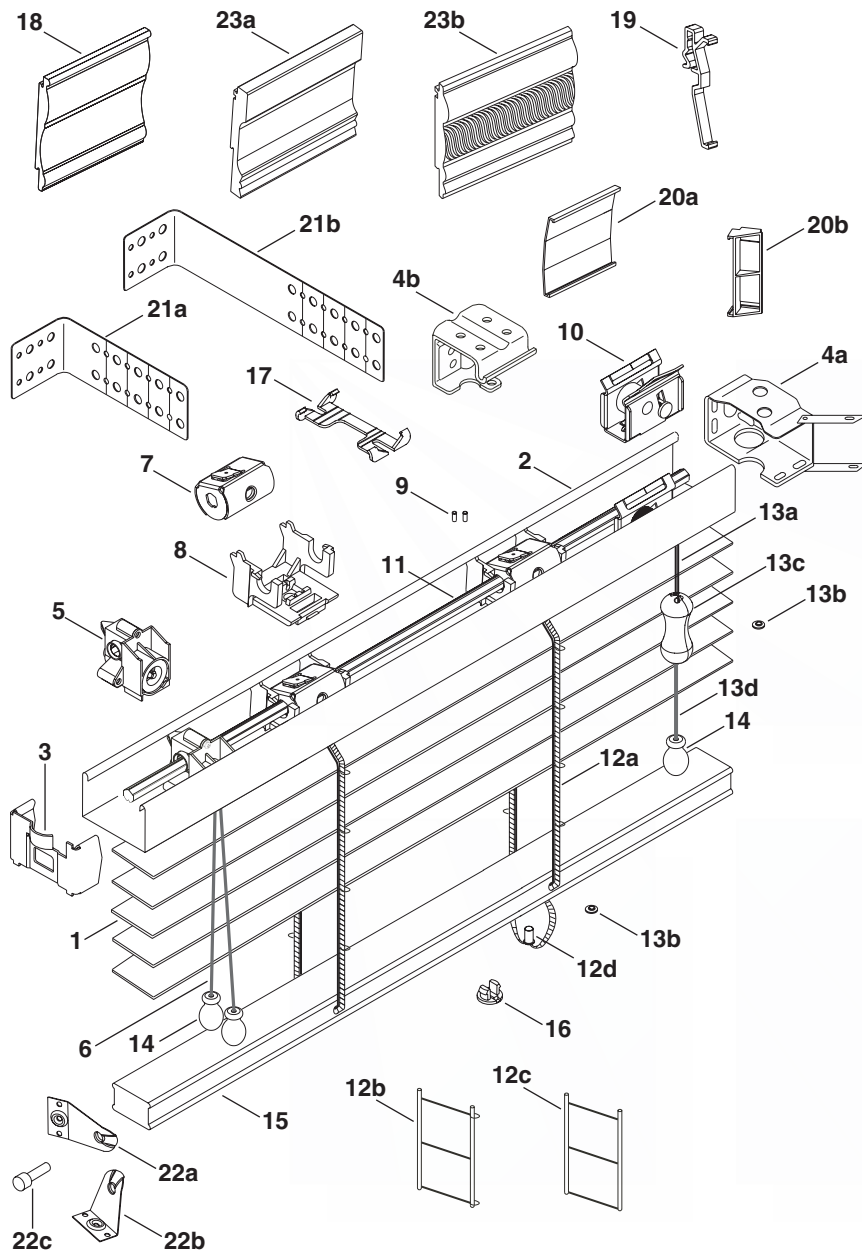

1 3/8" Classics™

Standard Parts

1. Slat
2. Headrail
3. Headrail End Lock
4. 4a. Installation Bracket
5. 4b. Intermediate Support Bracket
5. Cord Tilter
6. Tilt Cord 1.2mm
7. Tape Roll
8. Tape Roll Support
9. "X" Tape Locator
10. Cordlock
11. Tiltrod
13. 12a. Double Loop Cable Tape
14. 12b. Single Loop Cable Tape
15. 12c. No Loop Cable Tape
16. 12d. 2" Cable Tape Grommet
17. 13a. Lift Cord 1.4mm
18. 13b. Lift Cord Grommet
19. 13c. Cord Stop
20. 13d. Tassel Cord 2.2mm
14. Tassel
15. Bottom Rail
16. Tape Button
17. Tape Spacer
18. Valance
19. Valance Clip
27. 20a. Valance Splice
28. 20b. Valance Corner Clip

Optional Parts

1. 21a. Short Extension Bracket
2. 21b. Long Extension Bracket
3. 22a. Hold-Down Bracket (Jamb)
4. 22b. Hold-Down Bracket (Sill)
5. 22c. Hold-Down Pin
6. 23a. Havencrest™ Valance
7. 23b. Windermere™ Valance